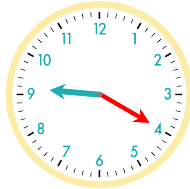

☺ 주어진 시각은 얼마 동안인지 쓰세요.

7 : 30 부터 8 : 00까지는 30분입니다.

7 : 00 부터 8 : 10까지는 1시간 10분입니다.

7 : 40 부터 8 : 50까지는 \_\_\_\_\_입니다.

7 : 20 부터 9 : 20까지는 \_\_\_\_\_입니다.

7시 10분부터 8시 50분까지 : \_\_\_\_\_

7시 50분부터 9시 50분까지 : \_\_\_\_\_