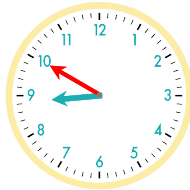

☺ 주어진 시각은 얼마 동안인지 쓰세요.

7 : 30 부터 8 : 00까지는 30분입니다.

7 : 00 부터 8 : 10까지는 1시간 10분입니다.

7 : 40 부터 8 : 50까지는 \_\_\_\_\_입니다.

7 : 20 부터 9 : 20까지는 \_\_\_\_\_입니다.

7시 10분부터 8시 50분까지 : \_\_\_\_\_

7시 50분부터 9시 50분까지 : \_\_\_\_\_