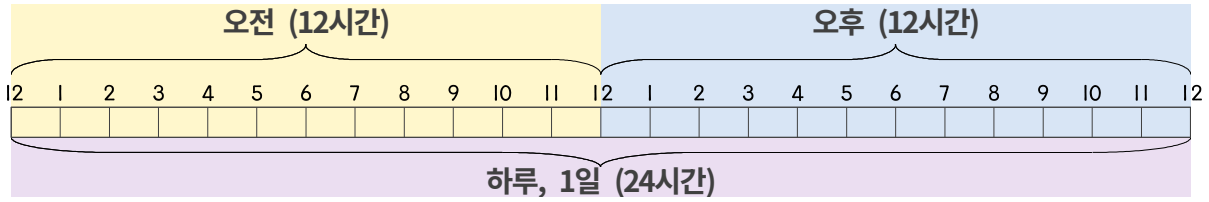

☺ 하루(1일)는 오전 (12시간)과 오후 (12시간)로 이루어져 있습니다.

☺ 활동한 시간을 색칠해 보세요.

① 7시부터 8시까지 아침 식사를 했습니다.

② 12시부터 1시까지 학교에서 점심을 먹었습니다.

③ 새벽 3시부터 4시까지 빗소리가 크게 들려 잠에서 깰었습니다.

④ 오전 11시부터 1시간 동안 친구들과 퍼즐 맞추기를 했습니다.

⑤ 할머니 댁에 가기 위해 오전 10시에 기차를 타고 2시간 뒤에 도착했습니다.